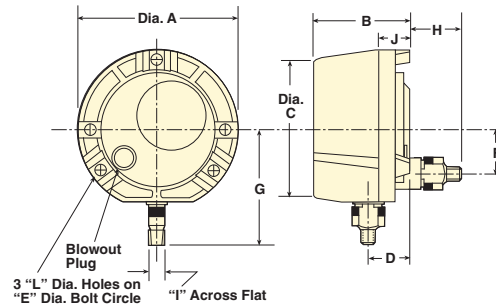

**Case Type 1188**  
4½" Back and Lower Connect

Drawings are for representation only.  
See dimension table below.

Dial Size Inches	A	B	C	D	E	F	G	H	I	J	L	Wgt (lbs)
4½	5 <sup>13</sup> / <sub>16</sub> (148)	3 <sup>7</sup> / <sub>16</sub> (87)	5 <sup>1</sup> / <sub>16</sub> (129)	1 <sup>1</sup> / <sub>16</sub> (43)	5 <sup>3</sup> / <sub>8</sub> (137)	1 <sup>5</sup> / <sub>8</sub> (41)	3 <sup>15</sup> / <sub>16</sub> (100)	1 <sup>1</sup> / <sub>2</sub> (38)	5 <sup>8</sup> / <sub>16</sub> (16)	1 <sup>1</sup> / <sub>8</sub> (29)	7 <sup>7</sup> / <sub>32</sub> (5,5)	2.50 1.1 kg

**Case Type 1189**  
4½" & 6" Back and Lower Connect

Drawings are for representation only.  
See dimension table below.

Dial Size Inches	A	B	C	D	E	F	G	H	I	J	L	S	Wgt (lbs)
4½	5 <sup>13</sup> / <sub>16</sub> (148)	3 <sup>13</sup> / <sub>32</sub> (87)	4 <sup>7</sup> / <sub>8</sub> (124)	1 <sup>1</sup> / <sub>16</sub> (43)	5 <sup>3</sup> / <sub>8</sub> (137)	1 <sup>5</sup> / <sub>8</sub> (41)	3 <sup>15</sup> / <sub>16</sub> (100)	1 <sup>1</sup> / <sub>2</sub> (38)	5 <sup>8</sup> / <sub>16</sub> (16)	1 <sup>1</sup> / <sub>8</sub> (29)	7 <sup>7</sup> / <sub>32</sub> (5,5)	—	2.50 1.1 kg
6	7 <sup>9</sup> / <sub>16</sub> (192)	3 <sup>1</sup> / <sub>2</sub> (89)	6 <sup>6</sup> / <sub>8</sub> (162)	1 <sup>1</sup> / <sub>16</sub> (43)	7 (178)	1 <sup>5</sup> / <sub>8</sub> (41)	4 <sup>13</sup> / <sub>16</sub> (122)	1 <sup>1</sup> / <sub>2</sub> (38)	5 <sup>8</sup> / <sub>16</sub> (16)	1 <sup>1</sup> / <sub>8</sub> (29)	9 <sup>7</sup> / <sub>32</sub> (7,5)	—	3.13 1.4 kg