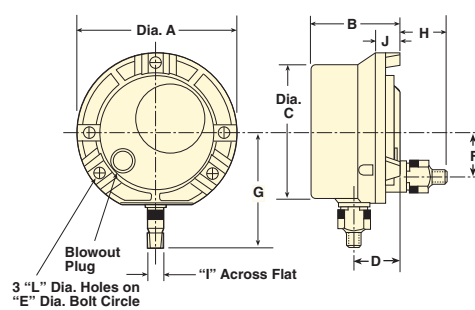

**Case Type 1188**  
4½" Back and Lower Connect

Drawings are for representation only.  
See dimension table below.

Dial Size Inches	A	B	C	D	E	F	G	H	I	J	L	Wgt (lbs)
4½	5 <sup>13</sup> / <sub>16</sub> (148)	3 <sup>7</sup> / <sub>16</sub> (87)	5 <sup>1</sup> / <sub>16</sub> (129)	1 <sup>1</sup> / <sub>16</sub> (43)	5 <sup>3</sup> / <sub>8</sub> (137)	1 <sup>5</sup> / <sub>8</sub> (41)	3 <sup>15</sup> / <sub>16</sub> (100)	1 <sup>1</sup> / <sub>2</sub> (38)	5 <sup>8</sup> / <sub>16</sub> (16)	1 <sup>1</sup> / <sub>8</sub> (29)	7 <sup>7</sup> / <sub>32</sub> (5,5)	2.50 1.1 kg

**Case Type 1189**  
4½" & 6" Back and Lower Connect

Drawings are for representation only.  
See dimension table below.

Dial Size Inches	A	B	C	D	E	F	G	H	I	J	L	S	Wgt (lbs)
4½	5 <sup>13</sup> / <sub>16</sub> (148)	3 <sup>13</sup> / <sub>32</sub> (87)	4 <sup>7</sup> / <sub>8</sub> (124)	1 <sup>1</sup> / <sub>16</sub> (43)	5 <sup>3</sup> / <sub>8</sub> (137)	1 <sup>5</sup> / <sub>8</sub> (41)	3 <sup>15</sup> / <sub>16</sub> (100)	1 <sup>1</sup> / <sub>2</sub> (38)	5 <sup>8</sup> / <sub>16</sub> (16)	1 <sup>1</sup> / <sub>8</sub> (29)	7 <sup>7</sup> / <sub>32</sub> (5,5)	—	2.50 1.1 kg
6	7 <sup>9</sup> / <sub>16</sub> (192)	3 <sup>1</sup> / <sub>2</sub> (89)	6 <sup>6</sup> / <sub>8</sub> (162)	1 <sup>1</sup> / <sub>16</sub> (43)	7 (178)	1 <sup>5</sup> / <sub>8</sub> (41)	4 <sup>13</sup> / <sub>16</sub> (122)	1 <sup>1</sup> / <sub>2</sub> (38)	5 <sup>8</sup> / <sub>16</sub> (16)	1 <sup>1</sup> / <sub>8</sub> (29)	9 <sup>7</sup> / <sub>32</sub> (7,5)	—	3.13 1.4 kg